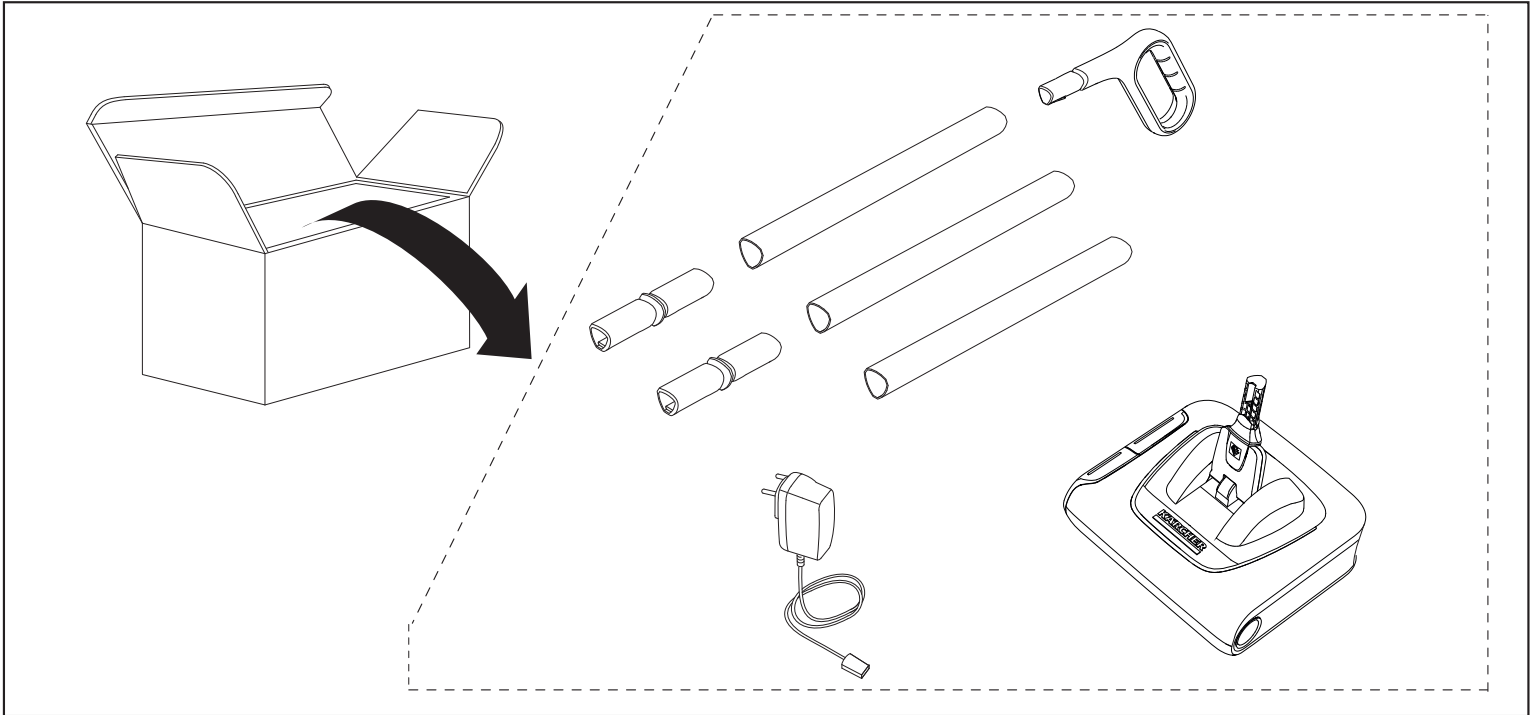

KB 5

3,6 V /
3,7 V

370 ml

1,2 kg

nom

20 W

55 db(A)

180 min